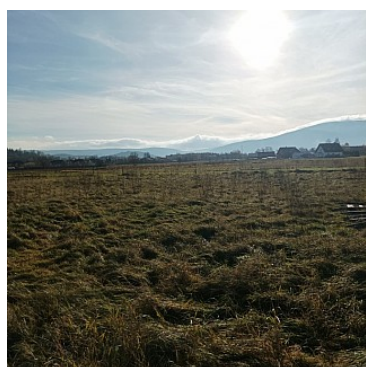

DZIAŁKA NA SPRZEDAŻ
pow. działki: 1 301,00 m²,
MYSŁAKOWICE
Cena **206 000** zł

Proponujemy Państwu działkę z pięknym widokiem na góry w Mysłakowicach .
Lokalizacja w cichym miejscu ,blisko do centrum Mysłakowic ,do Karpacza i Jeleniej Góry.
Działka posiada powierzchnie 1301m2.
Położona na terenie płaskim.
Kształt działki regularny, prostokąt.
Naświetlniona.
Działka posiada dostęp do mediów miejskich takich jak:
energia elektryczna, wodociąg ,kanalizacja i gazociąg.
Dostęp do drogi publicznej

.Cicha, spokojna okolica.

Plan zagospodarowania przestrzennego pozwala na: zabudowę mieszkaniową,-
dom wolnostojący.

W ofercie są do sprzedania również inne działki o wymiarach :

1734m²; 1376m²; 1455m²; 1427m²; 1624m².