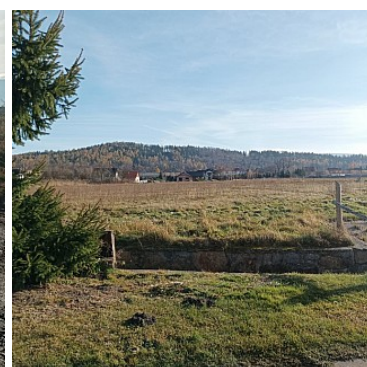

DZIAŁKA NA SPRZEDAŻ
pow. działki: 1 301,00 m²,
MYSŁAKOWICE
Cena **206 000** zł

Proponujemy Państwu działkę z pięknym widokiem na góry w Mysłakowicach .
Lokalizacja w cichym miejscu ,blisko do centrum Mysłakowic ,do Karpacza i Jeleniej Góry.
Działka posiada powierzchnie 1301m2.
Położona na terenie płaskim.
Kształt działki regularny, prostokąt.
Naświetlniona.
Działka posiada dostęp do mediów miejskich takich jak:
energia elektryczna, wodociąg ,kanalizacja i gazociąg.
Dostęp do drogi publicznej

.Cicha, spokojna okolica.

Plan zagospodarowania przestrzennego pozwala na: zabudowę mieszkaniową,-
dom wolnostojący.

W ofercie są do sprzedania również inne działki o wymiarach :

1734m²; 1376m²; 1455m²; 1427m²; 1624m².