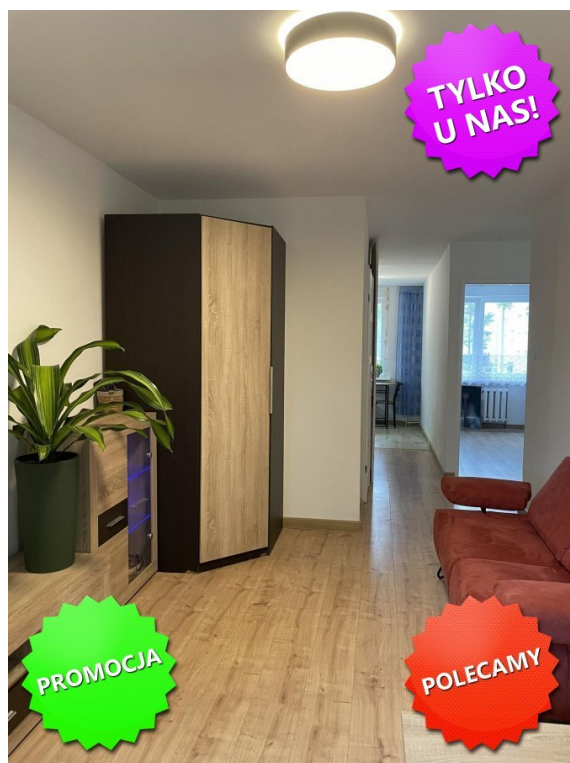

**MIESZKANIE NA SPRZEDAŻ**

liczba pokoi: 2, pow. całkowita: 42,00 m<sup>2</sup>,

**JELENIA GÓRA, ZABOBRZE**

Cena **386 000** zł

Proponujemy Państwu mieszkanie 2 pokojowe położone ,  
na parterze budynku wielorodzinnego 4 piętrowego na osiedlu Zabobrze II.

Lokal o pow. 42 m<sup>2</sup> , rozkładowy z balkonem.

W skład mieszkania wchodzi:

Salon umeblowany z wyjściem na balkon.

Sypialnia ,,

Kuchnia z meblami w zabudowie.

Przedpokój z szafą zabudowaną.

Łazienka z prysznicem ,umeblowana .

Osobne WC.

Lokal wyremontowany od podstaw .

W cenie meble w zabudowie oraz wyposażenie salonu .

Blisko market, przychodnia, szpital , przystanek . Idealna lokalizacja.

**SERDECZNIE POLECAMY I ZAPRASZAMY PAŃSTWA NA PREZENTACJĘ  
POMAGAMY RÓWNIEŻ W POZYSKANIU KREDYTU HIPOTECZNEGO ,  
GOTÓWKOWEGO NA WARUNKACH INDYWIDUALNYCH.**